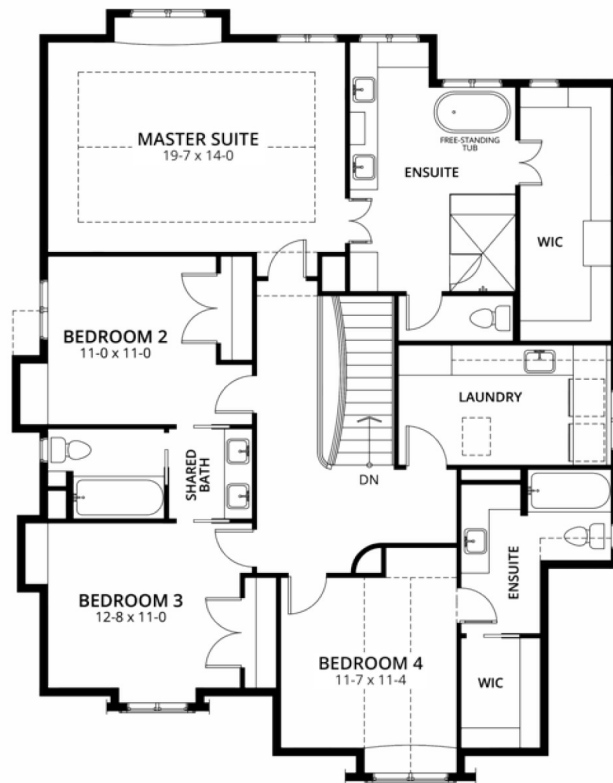

# AMADEUS

3128 Sq. Ft.

MAIN  
1428 Sq. Ft.

UPPER  
1700 Sq. Ft.

[NewWestLuxury.com](http://NewWestLuxury.com)